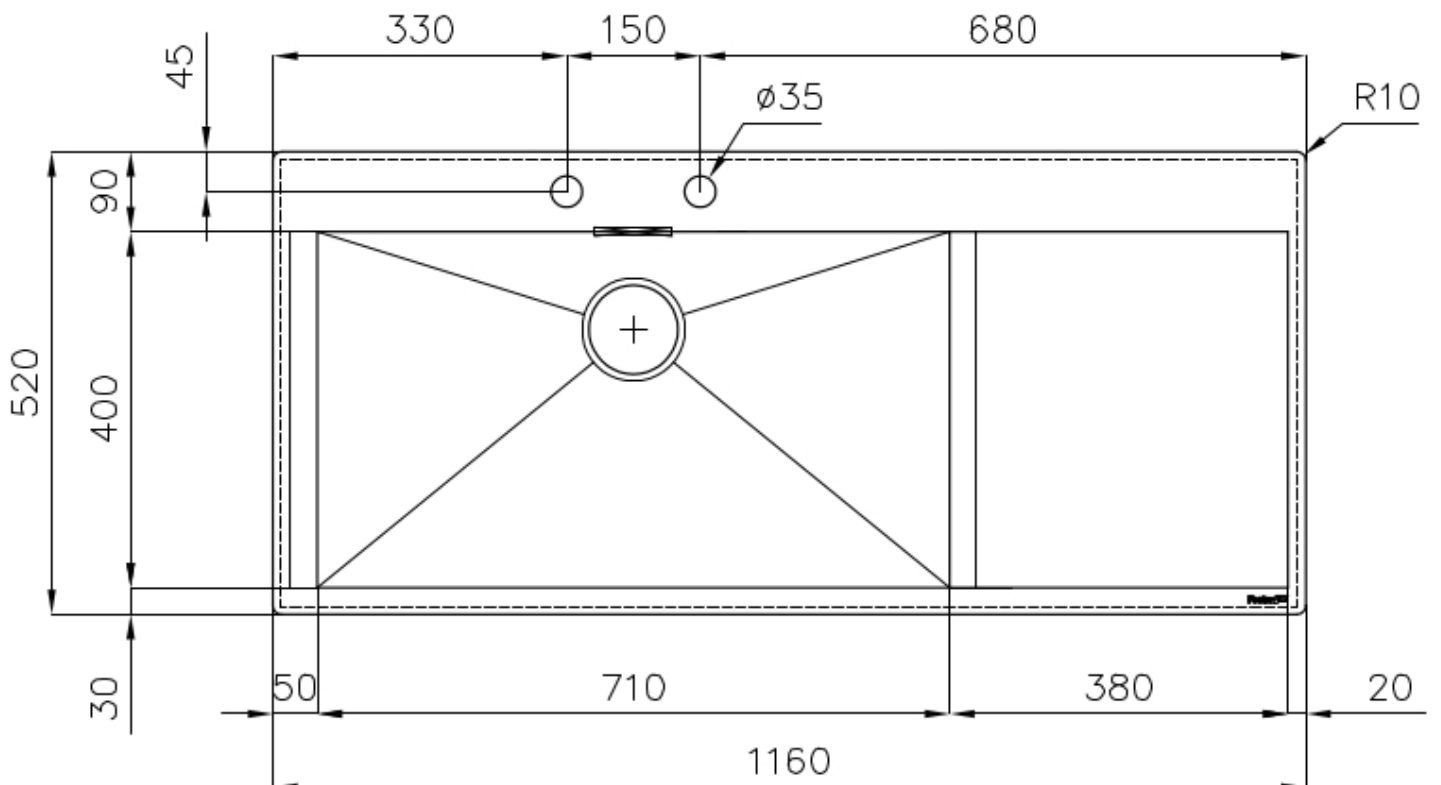

Mesure cuve

710 x 400 mm

Numéro cuves

1 cuve

Vidange

Vidange avec contrôle automatique SPACE- PA

DESSINS TECHNIQUES