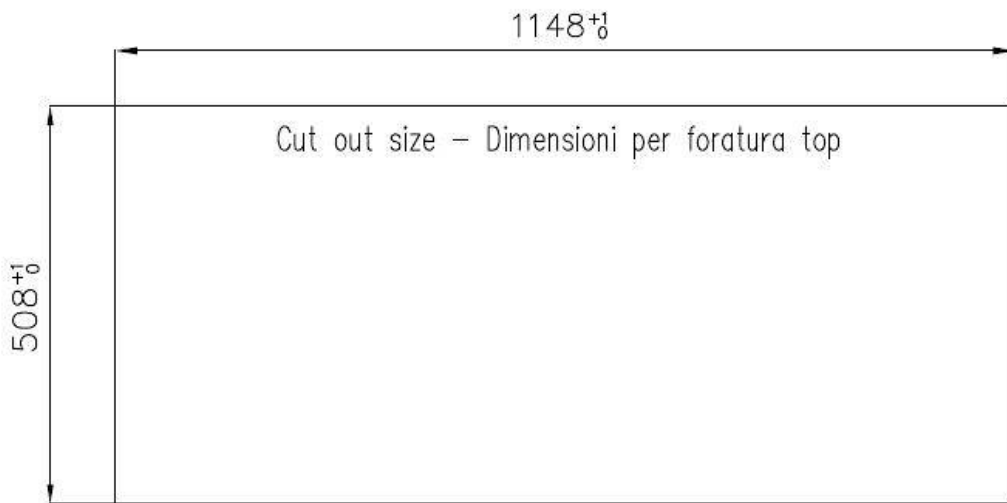

Lavello New Wave cod. 1416/00*