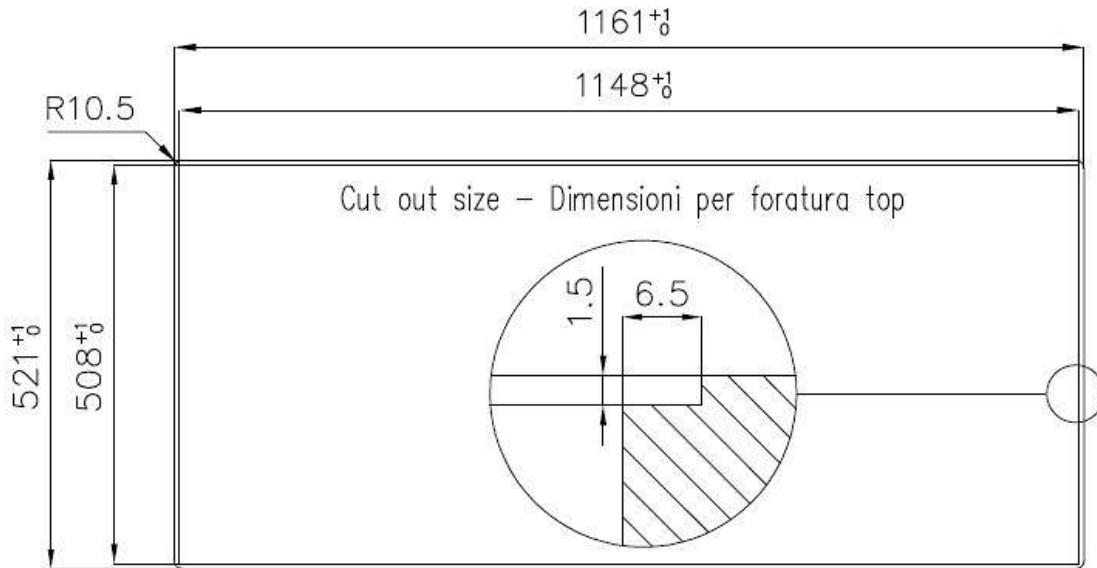

Satiné

Base

80 cm

Dimensions

1160 x 520 mm

Équipement standard

Crochets de fixation, joint, vidange, trop-plein et siphon, Emballage en boîte

Trous mitigeur

2 trous en standard

Trou d'encastrement

Voir fiche technique

Égouttoir

Oui

Largeur

116 cm

Mesure cuve

710 x 400 mm

Numéro cuves

1 cuve

Vidange

Vidange avec contrôle automatique SPACE- PA

DESSINS TECHNIQUES

Lavello New Wave cod. 1416/00*

GALERIE