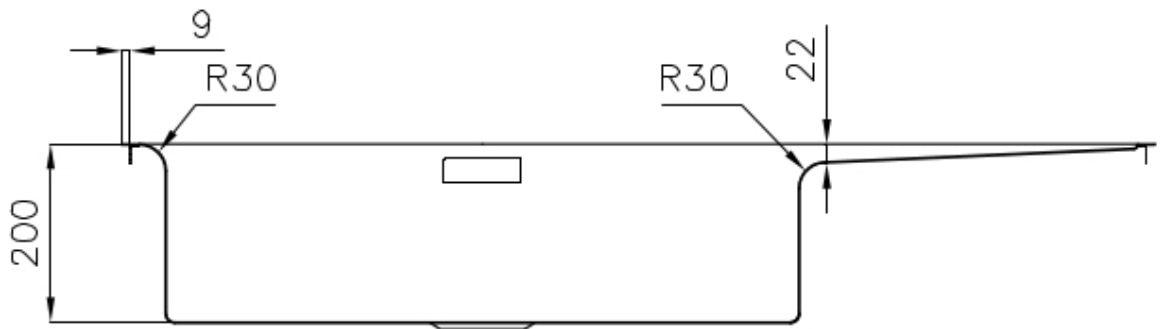

Mesure cuve

710 x 400 mm

Numéro cuves

1 cuve

Vidange

Vidange avec contrôle automatique SPACE- PA

DESSINS TECHNIQUES